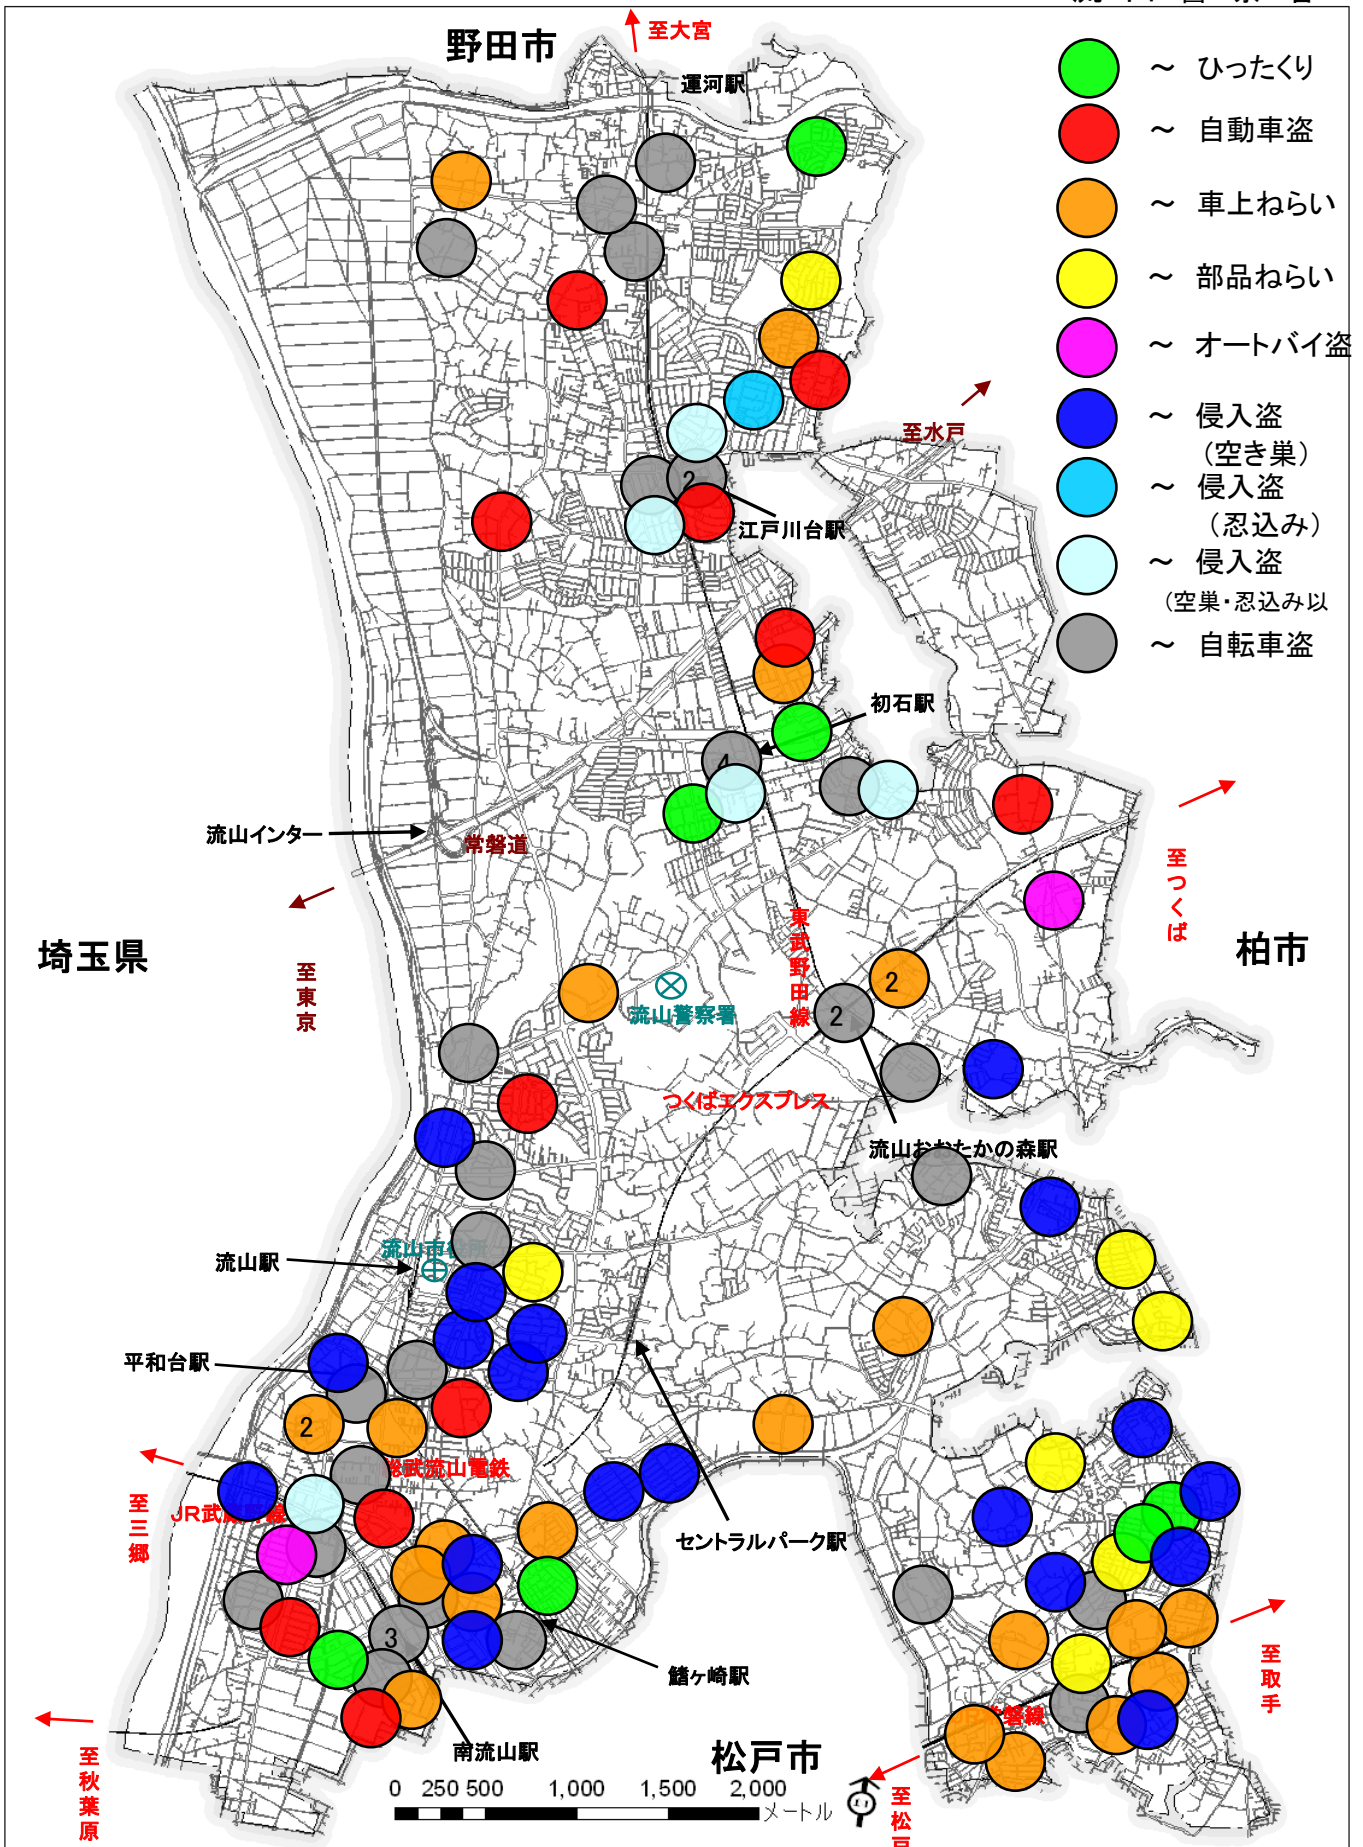

# 主な犯罪の認知状況(平成22年1月)

流山警察署

※ ● 印の場所はおおむねの位置です。数字は周辺において認知したものを合算した件数です。警察署独自での集計になりますので、実際の犯罪統計とは差違が生じます。